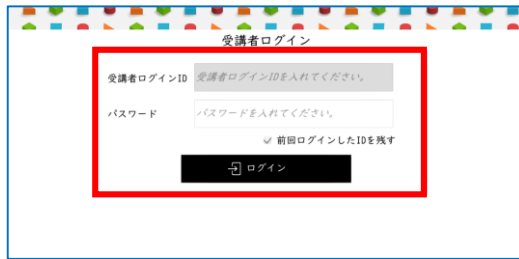

自宅受講マニュアル (速解力チェック)

① 【自宅受講はこちら】

⑥ 【速読力】

② 【受講者ログインID】，【パスワード】
を入力し【ログイン】

⑦ 【速読基礎 (速読力チェック)】

③ 【→】

⑧ 【速読力チェック (基本問題)】

④ 【速読解力ベーシック】