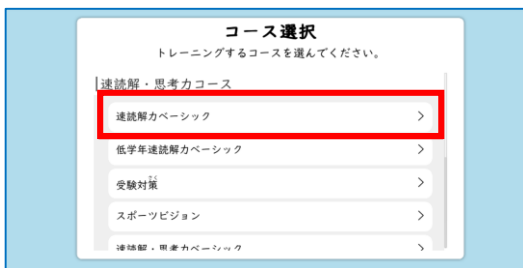

自宅受講マニュアル (速解力チェック)

① 【自宅受講はこちら】

⑥ 【速読力】

② 【受講者ログインID】，【パスワード】
を入力し【ログイン】

⑦ 【速読基礎 (速読力チェック)】

③ 【→】

⑧ 【速読力チェック (基本問題)】

④ 【速読解力ベーシック】