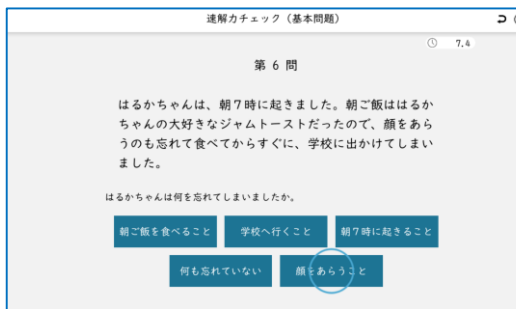

⑨ 【はじめる】10問 x 3回くりかえし
(所要時間約10分)

⑩はじめは1回で正解できるよう集中しよう。
慣れてきたらスピードを意識してみよう！