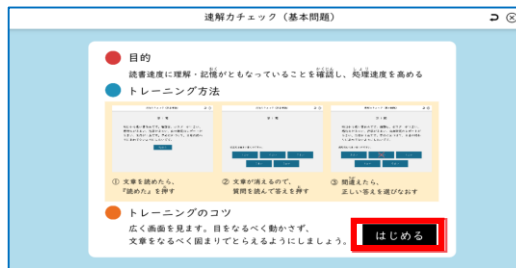

自宅受講マニュアル (速解力チェック)

① 【自宅受講はこちら】

⑥ 【速読力】

② 【受講者ログインID】，【パスワード】
を入力し【ログイン】

⑦ 【速読基礎 (速読力チェック)】

③ 【→】

⑧ 【速読力チェック (基本問題)】

④ 【速読解力ベーシック】